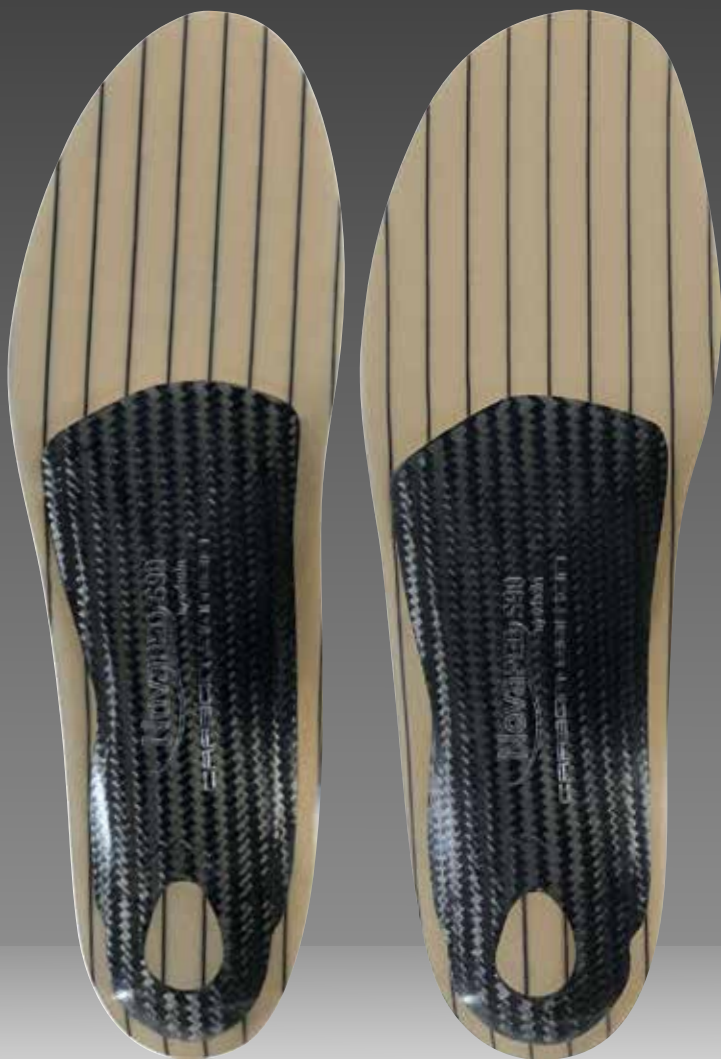

NovaPED S90

by **schein**

CARBON EDITION

CLASSIC PINSTRIPE

Classic Pinstripe

La plantilla de carbono NovaPED S90 destaca gracias a su mínimo grosor, con una extrema flexibilidad y mínimo peso. Estas propiedades consiguen un extraordinario soporte plantar con un elevado confort. Nuestras plantillas de carbono clásico NovaPED S90 se presentan en dos variedades diferentes de diseño, que puedes encontrar en esta página y la siguiente .

Su contorno se adapta tanto para zapatos de mujer como de hombre siendo fácilmente extraíble.

Puede utilizarse en indicaciones como:

- Pie valgo
- Pie asimétrico
- Metatarsalgia
- Leve "dedos en garra"